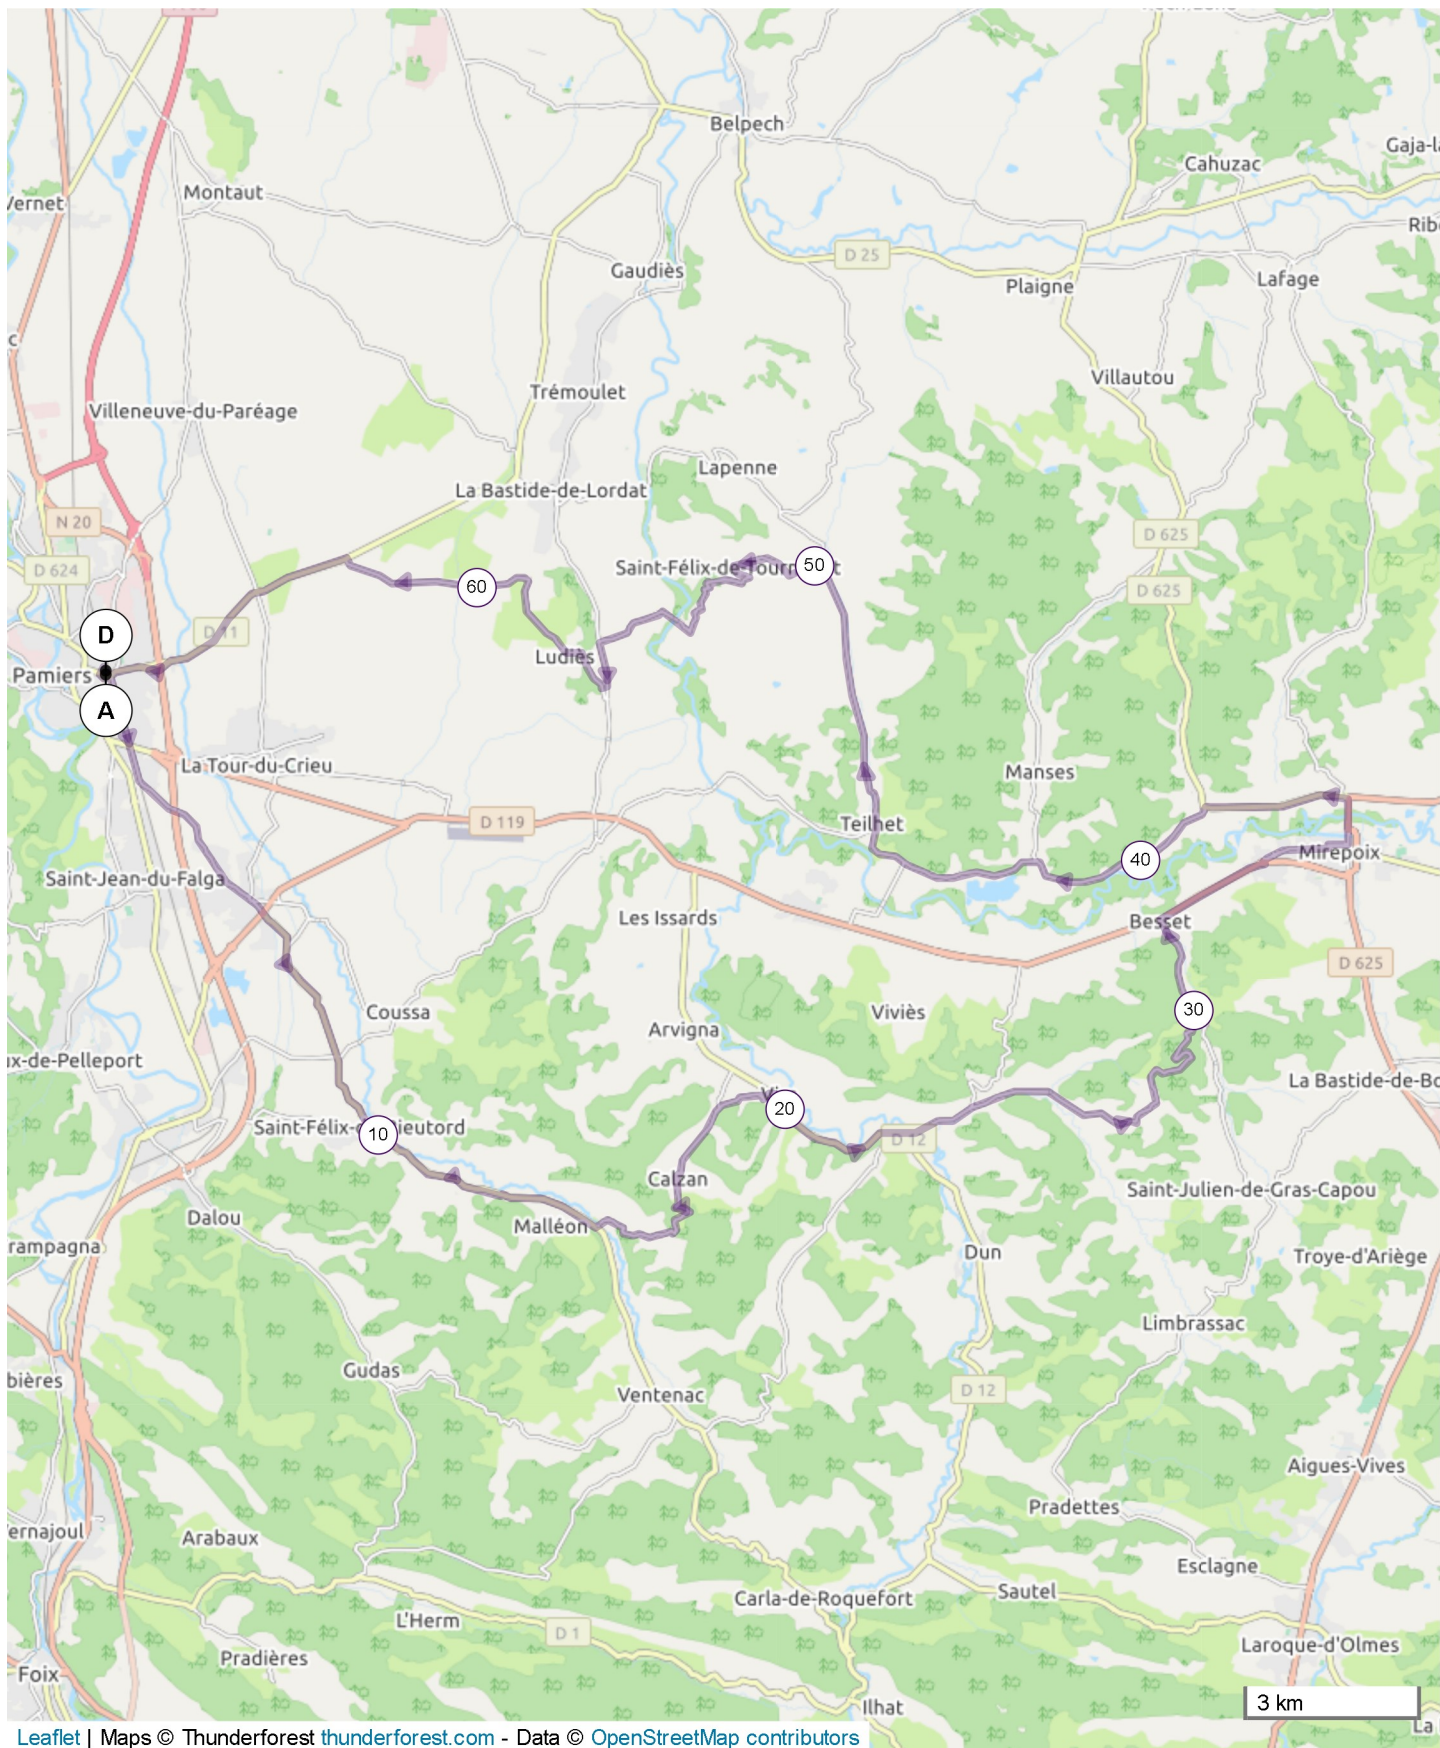

12234287 | Cyclisme - Route | Hebdo. 20

Pamiers -> Pamiers

67.135 km $\uparrow$ 605 m $\downarrow$ 604 m $\blacktriangle$ 257 m $\blacktriangle$ 472 m