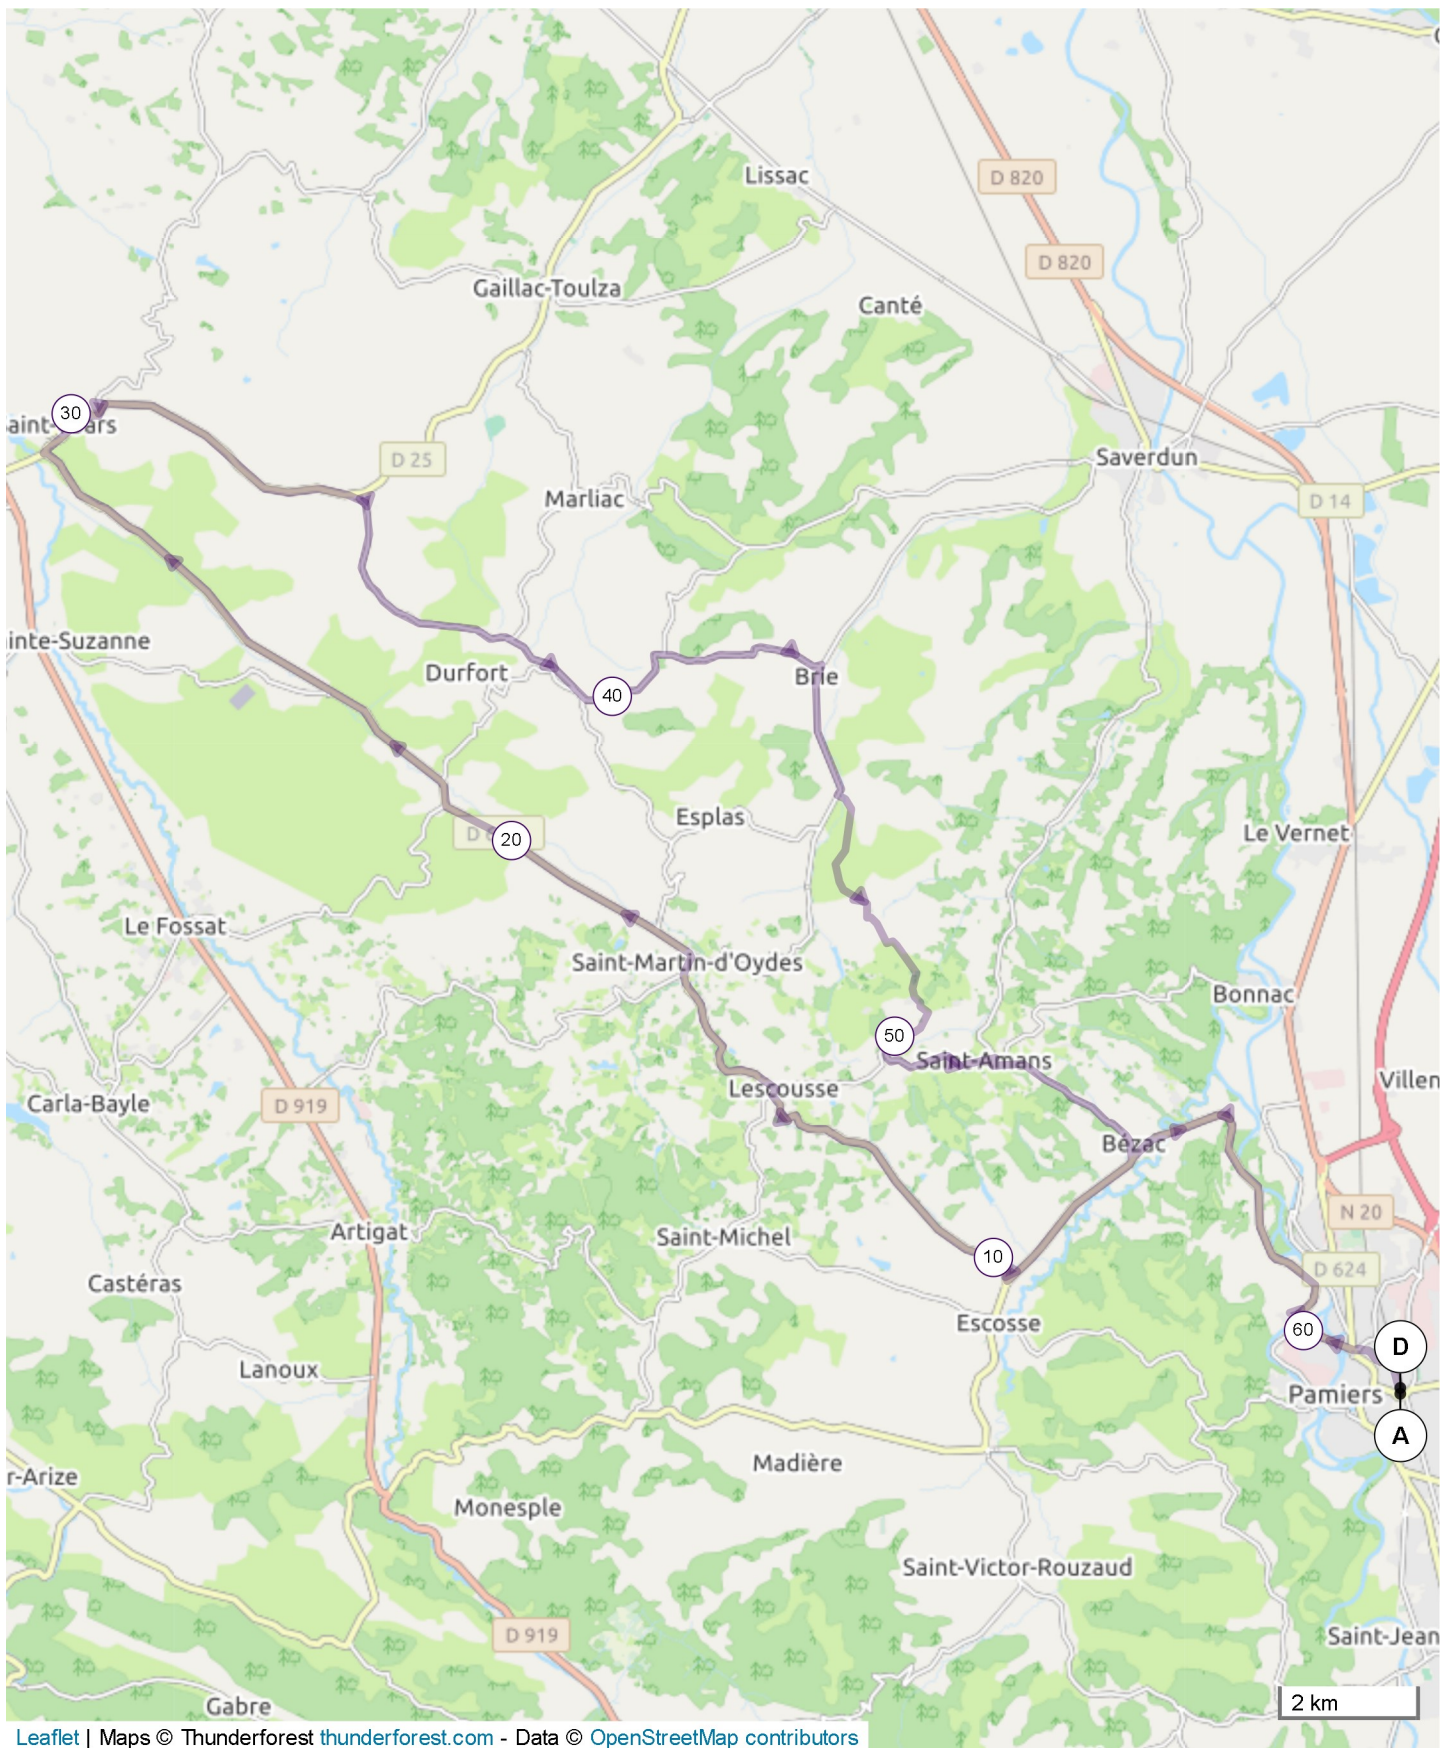

12240078 | Cyclisme - Route | Hebdo. 36

Pamiers -> Pamiers

61.877 km $\uparrow$ 597 m $\downarrow$ 596 m $\blacktriangle$ 223 m $\blacktriangle$ 397 m