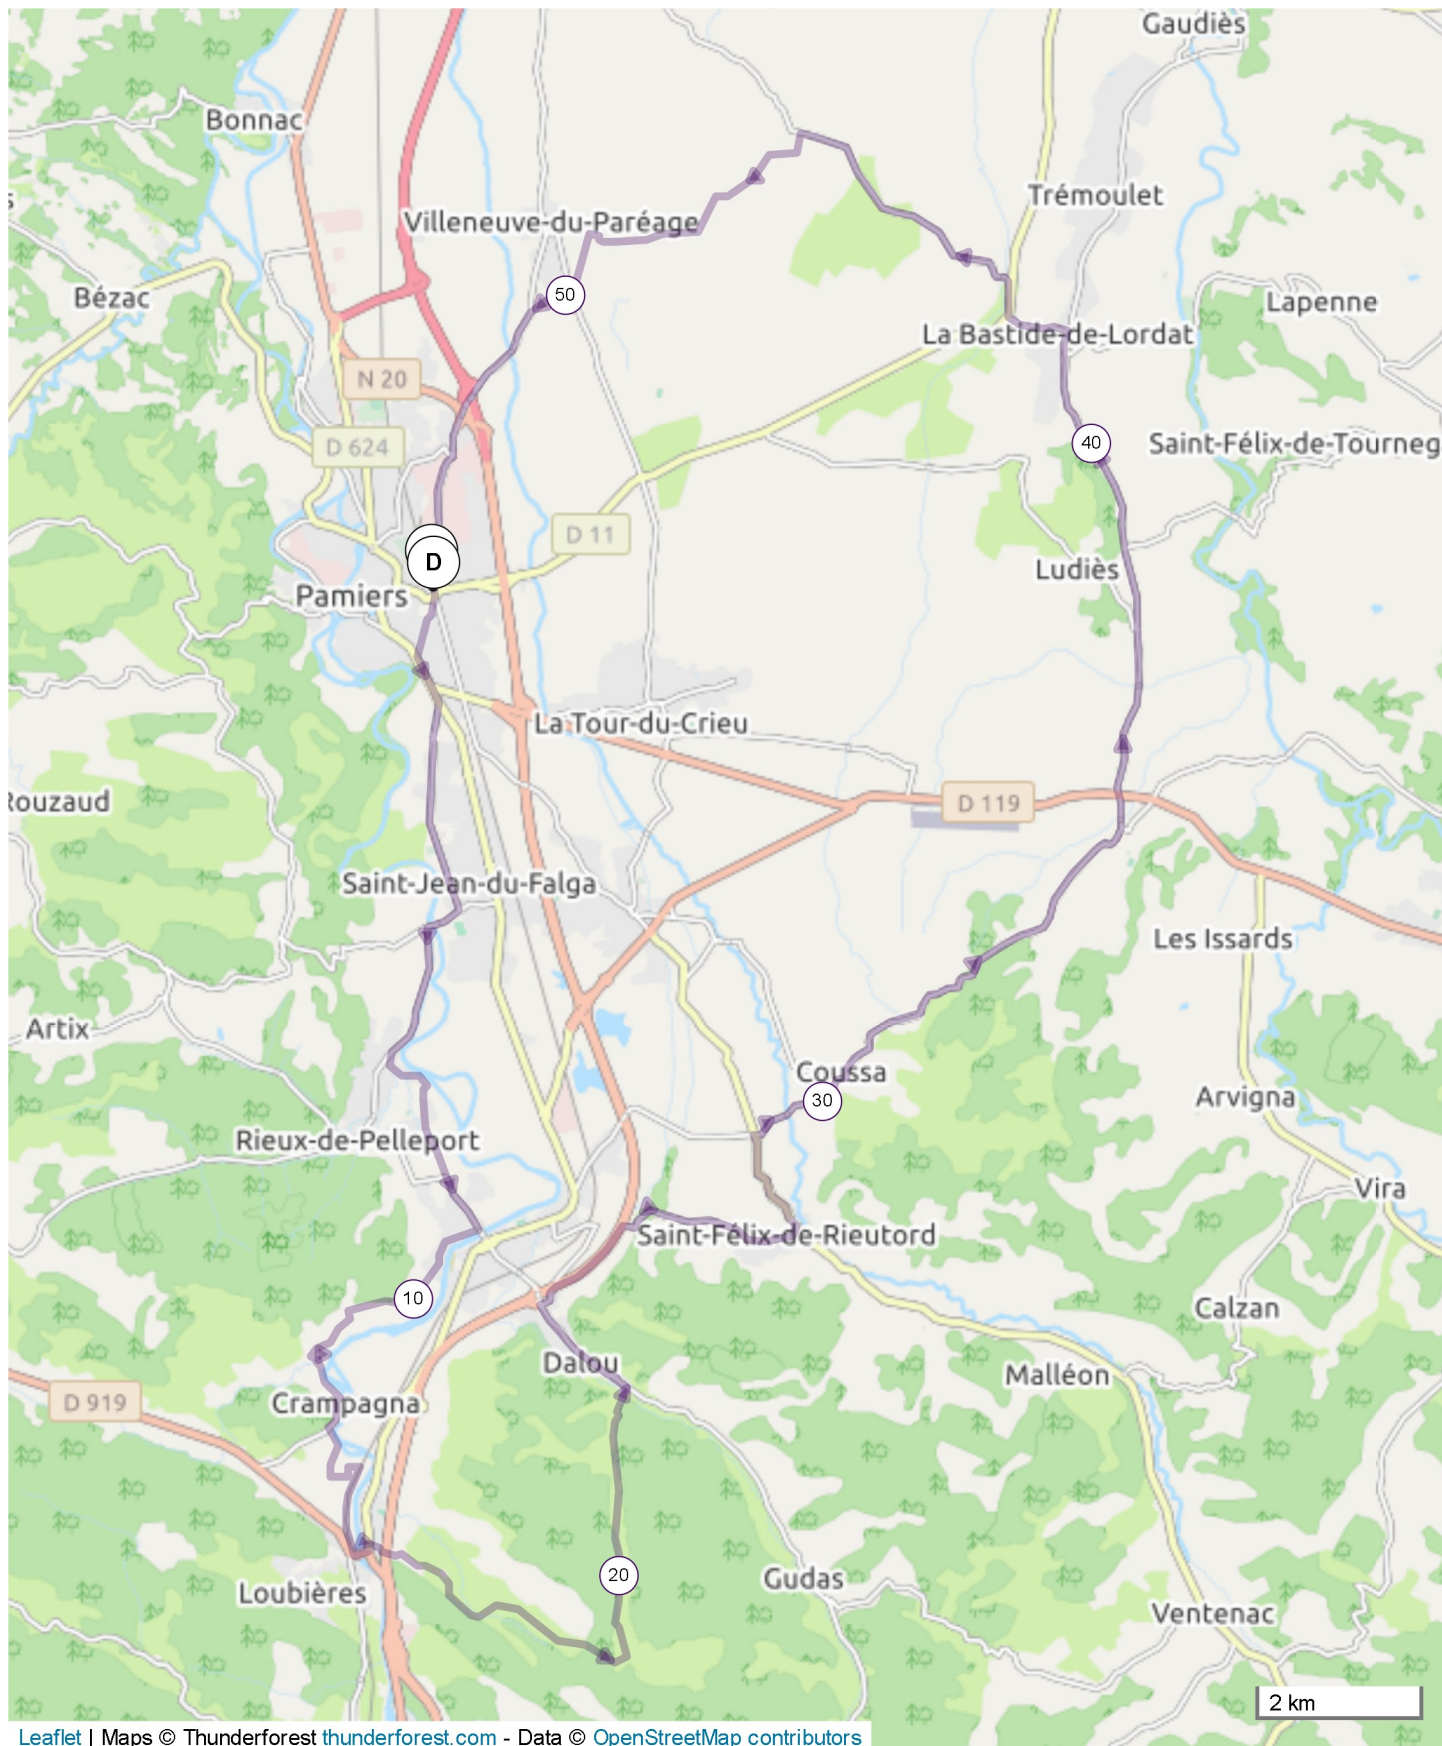

12240201 | Cyclisme - Route | Hebdo. 39

Pamiers -> Pamiers

54.175 km ↑ 382 m ↓ 382 m ▲ 263 m ▼ 454 m