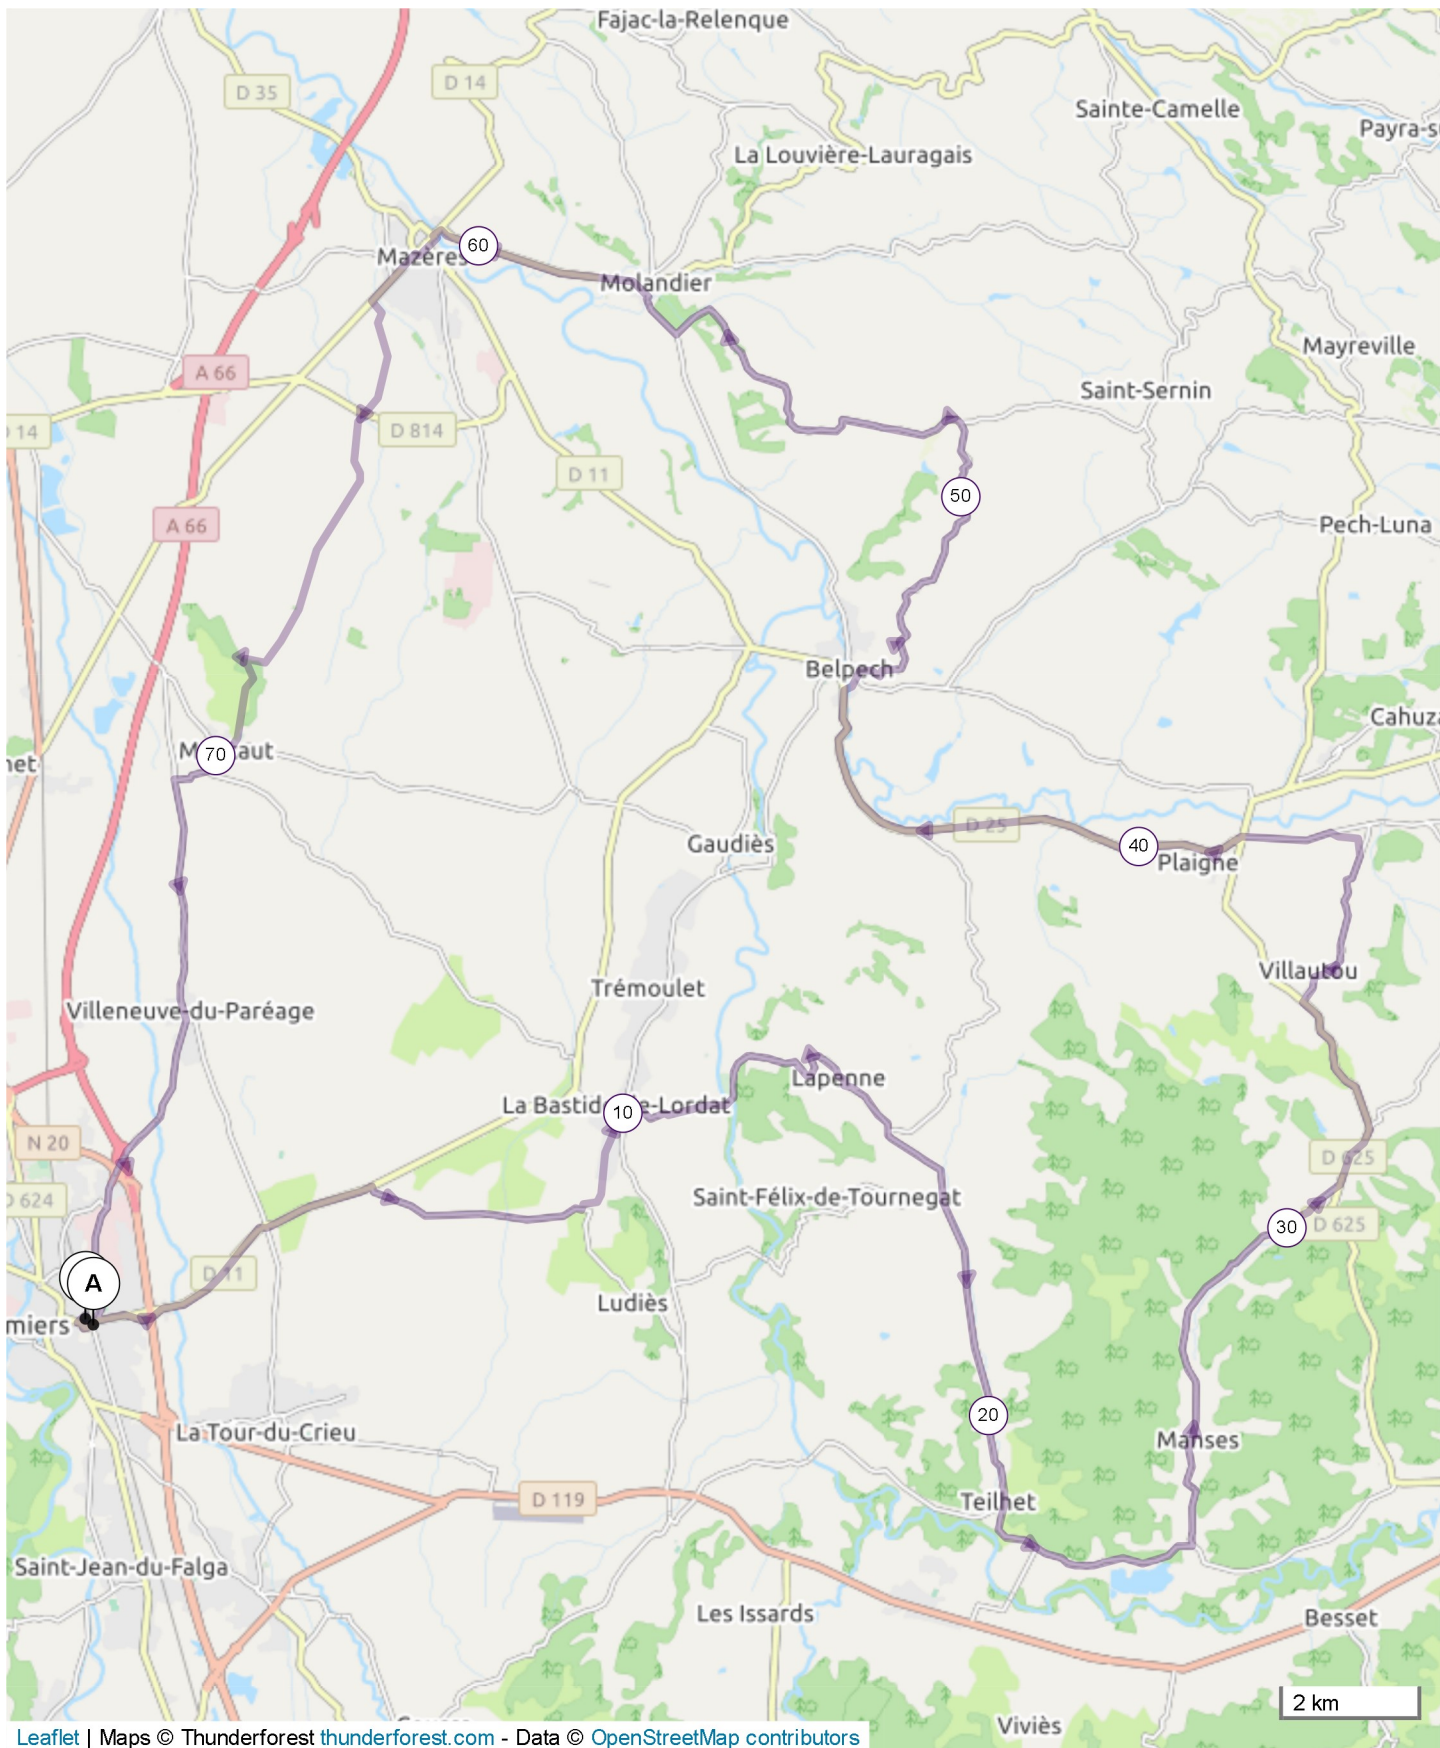

12236941 | Cyclisme - Route | Hebdo. 25

Pamiers -> Pamiers

179.016 km 577 m 576 m 225 m 379 m