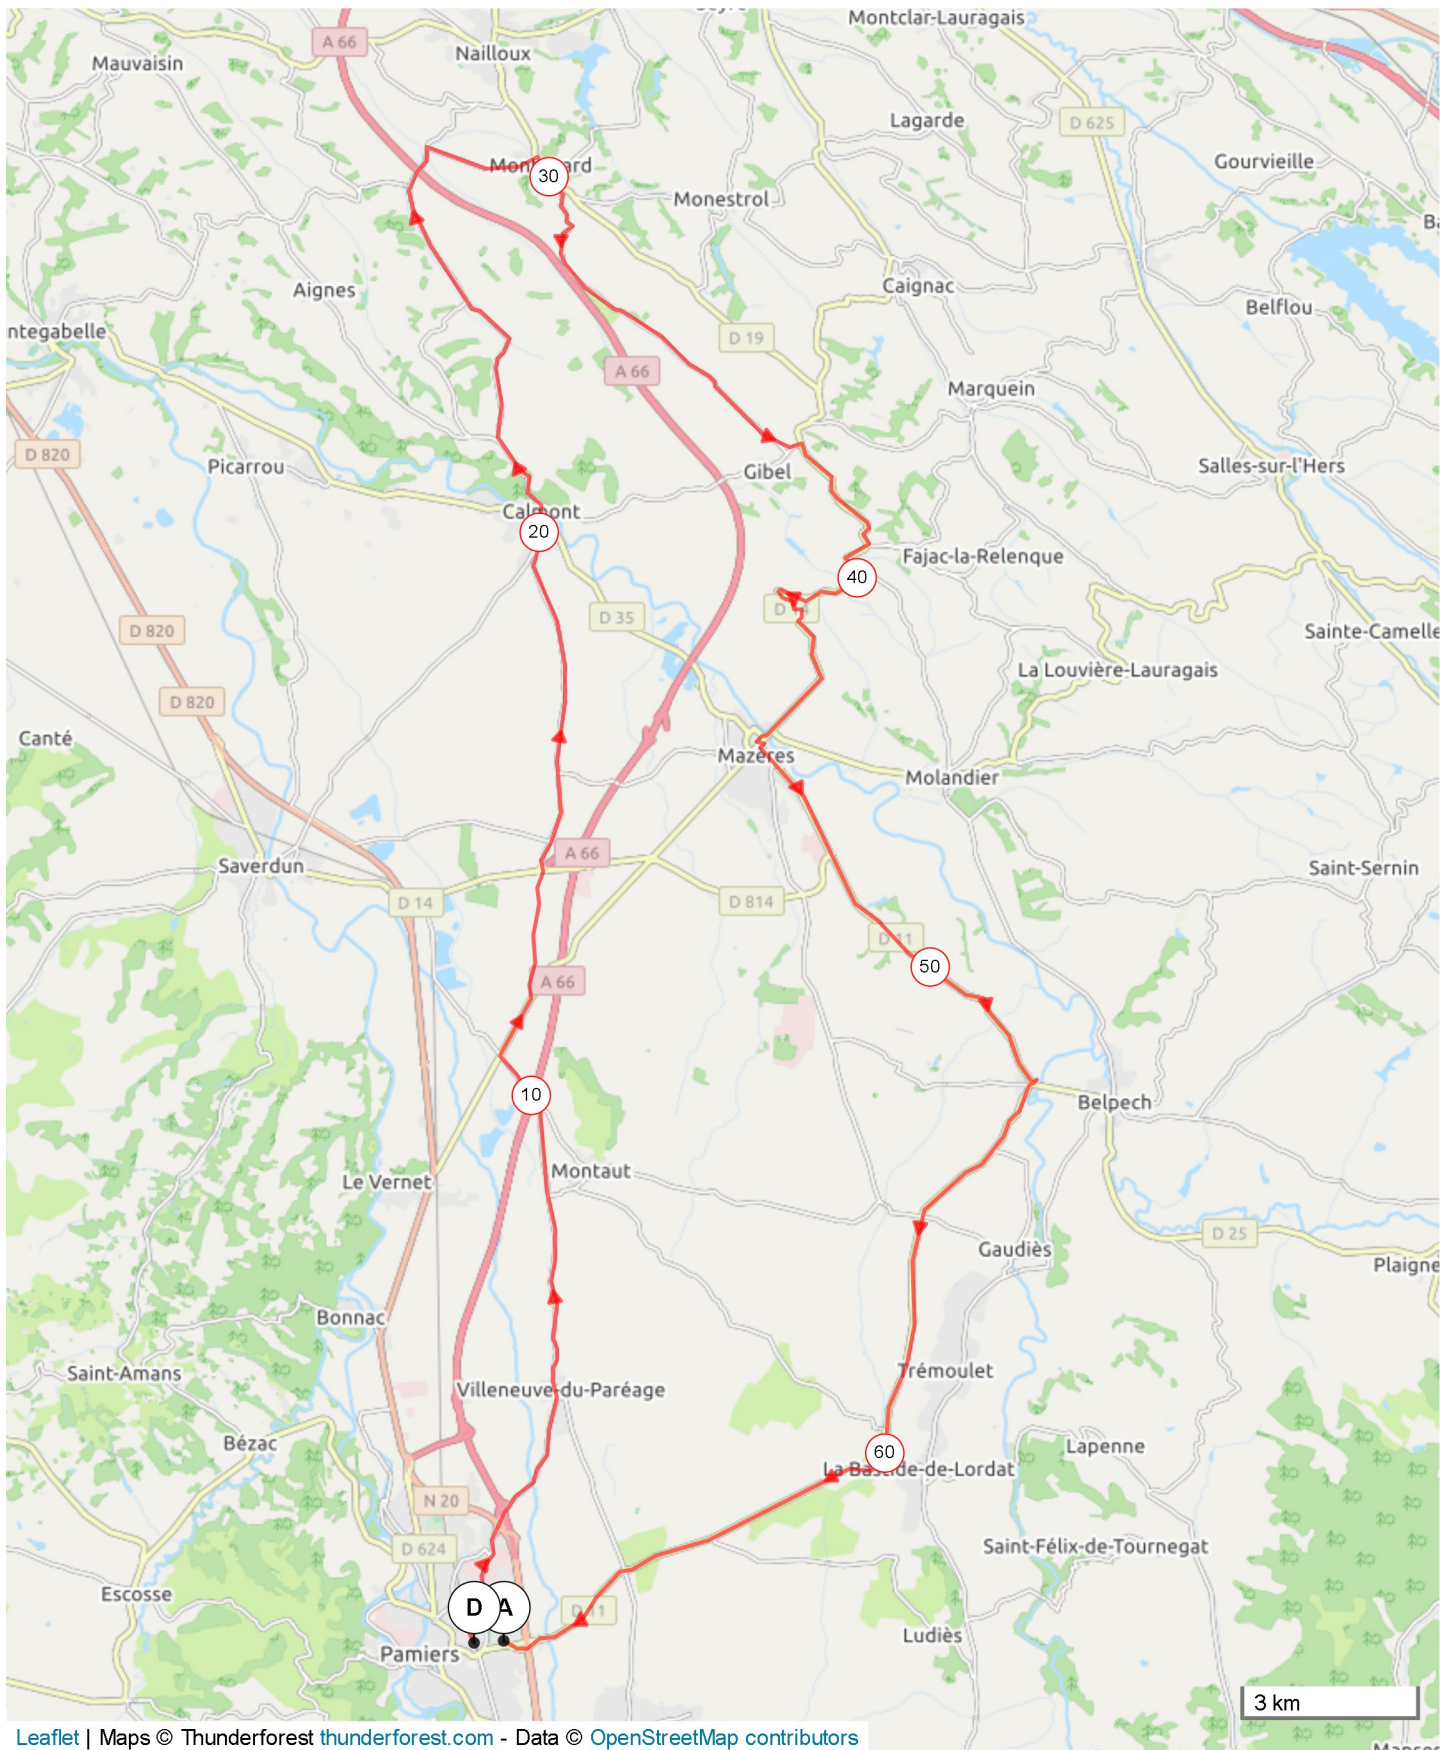

12244074 | Cyclisme - Route | hebdo 7

Pamiers -> Pamiers

67.568 km $\uparrow$ 451 m $\downarrow$ 452 m $\blacktriangle$ 210 m $\blacktriangle$ 336 m