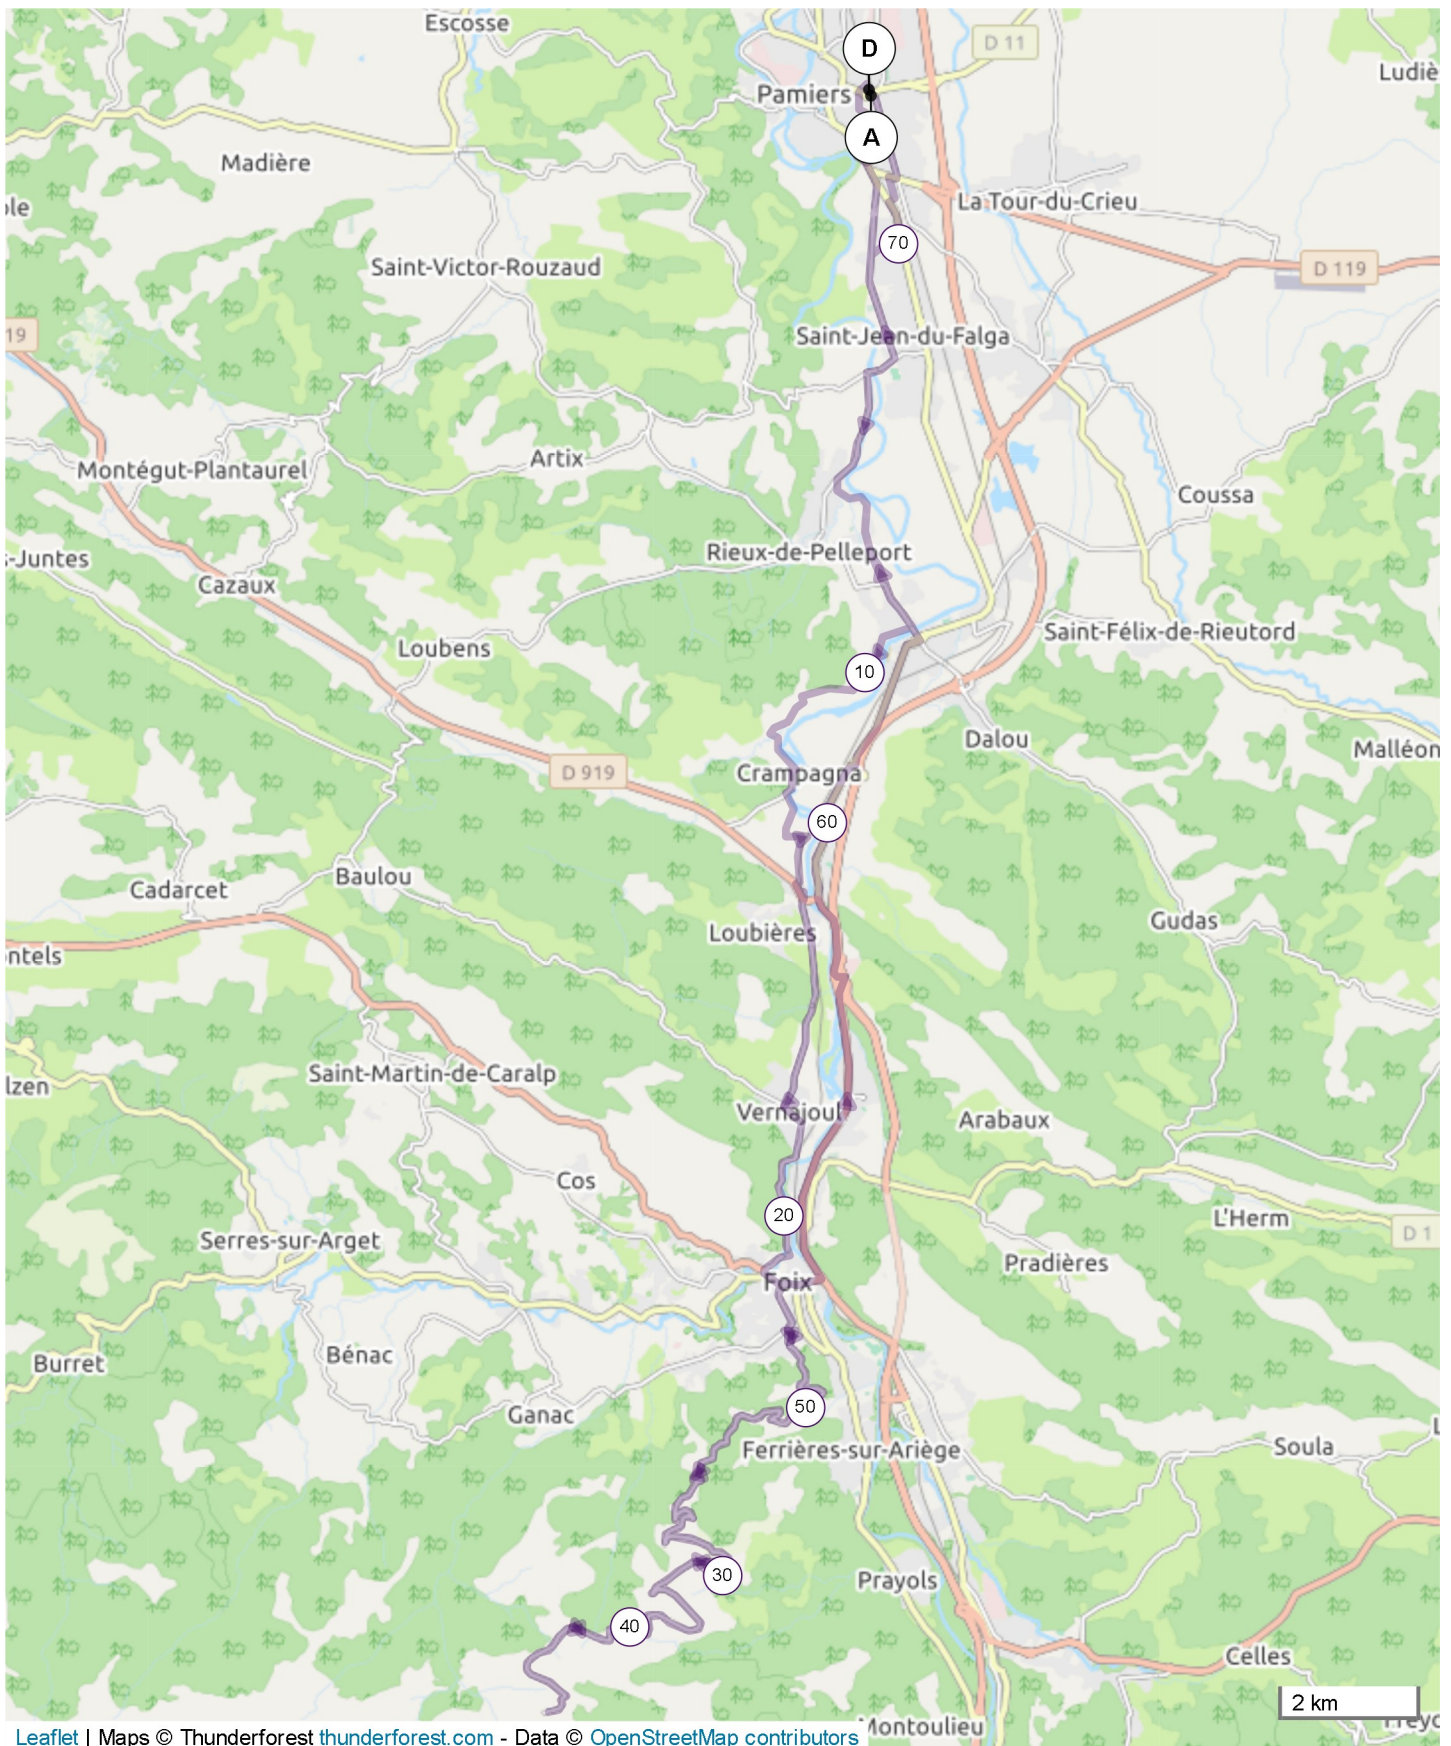

12234434 | Cyclisme - Route | Hebdo. 23

Pamiers -> Pamiers

72.532 km ↑ 1346 m ↓ 1346 m ▲ 296 m ▼ 1416 m