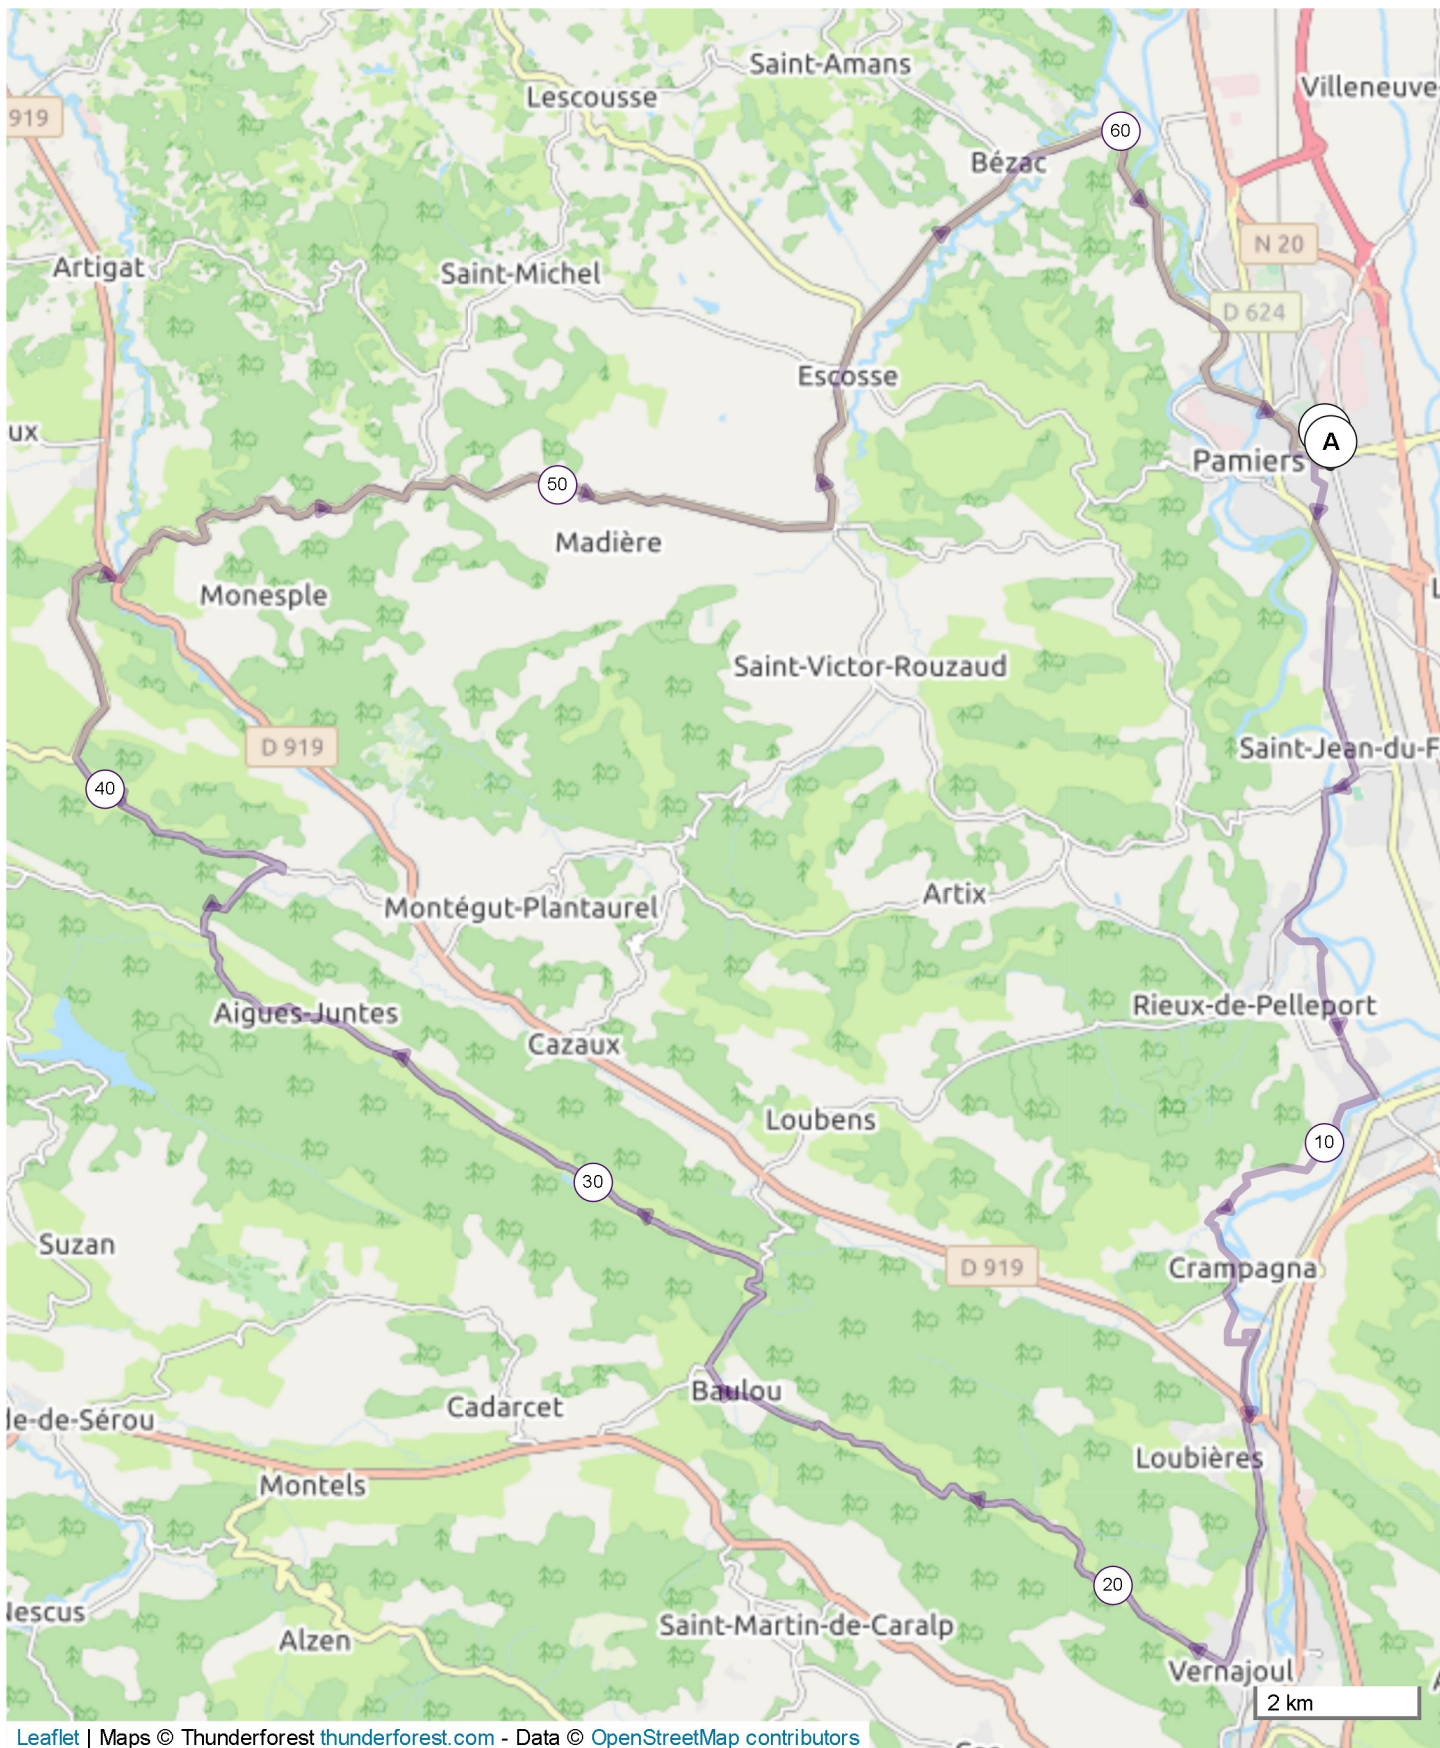

12240271 | Cyclisme - Route | Hebdo. 41

Pamiers -> Pamiers

65.608 km ↑ 675 m ↓ 674 m ▲ 259 m ▼ 507 m