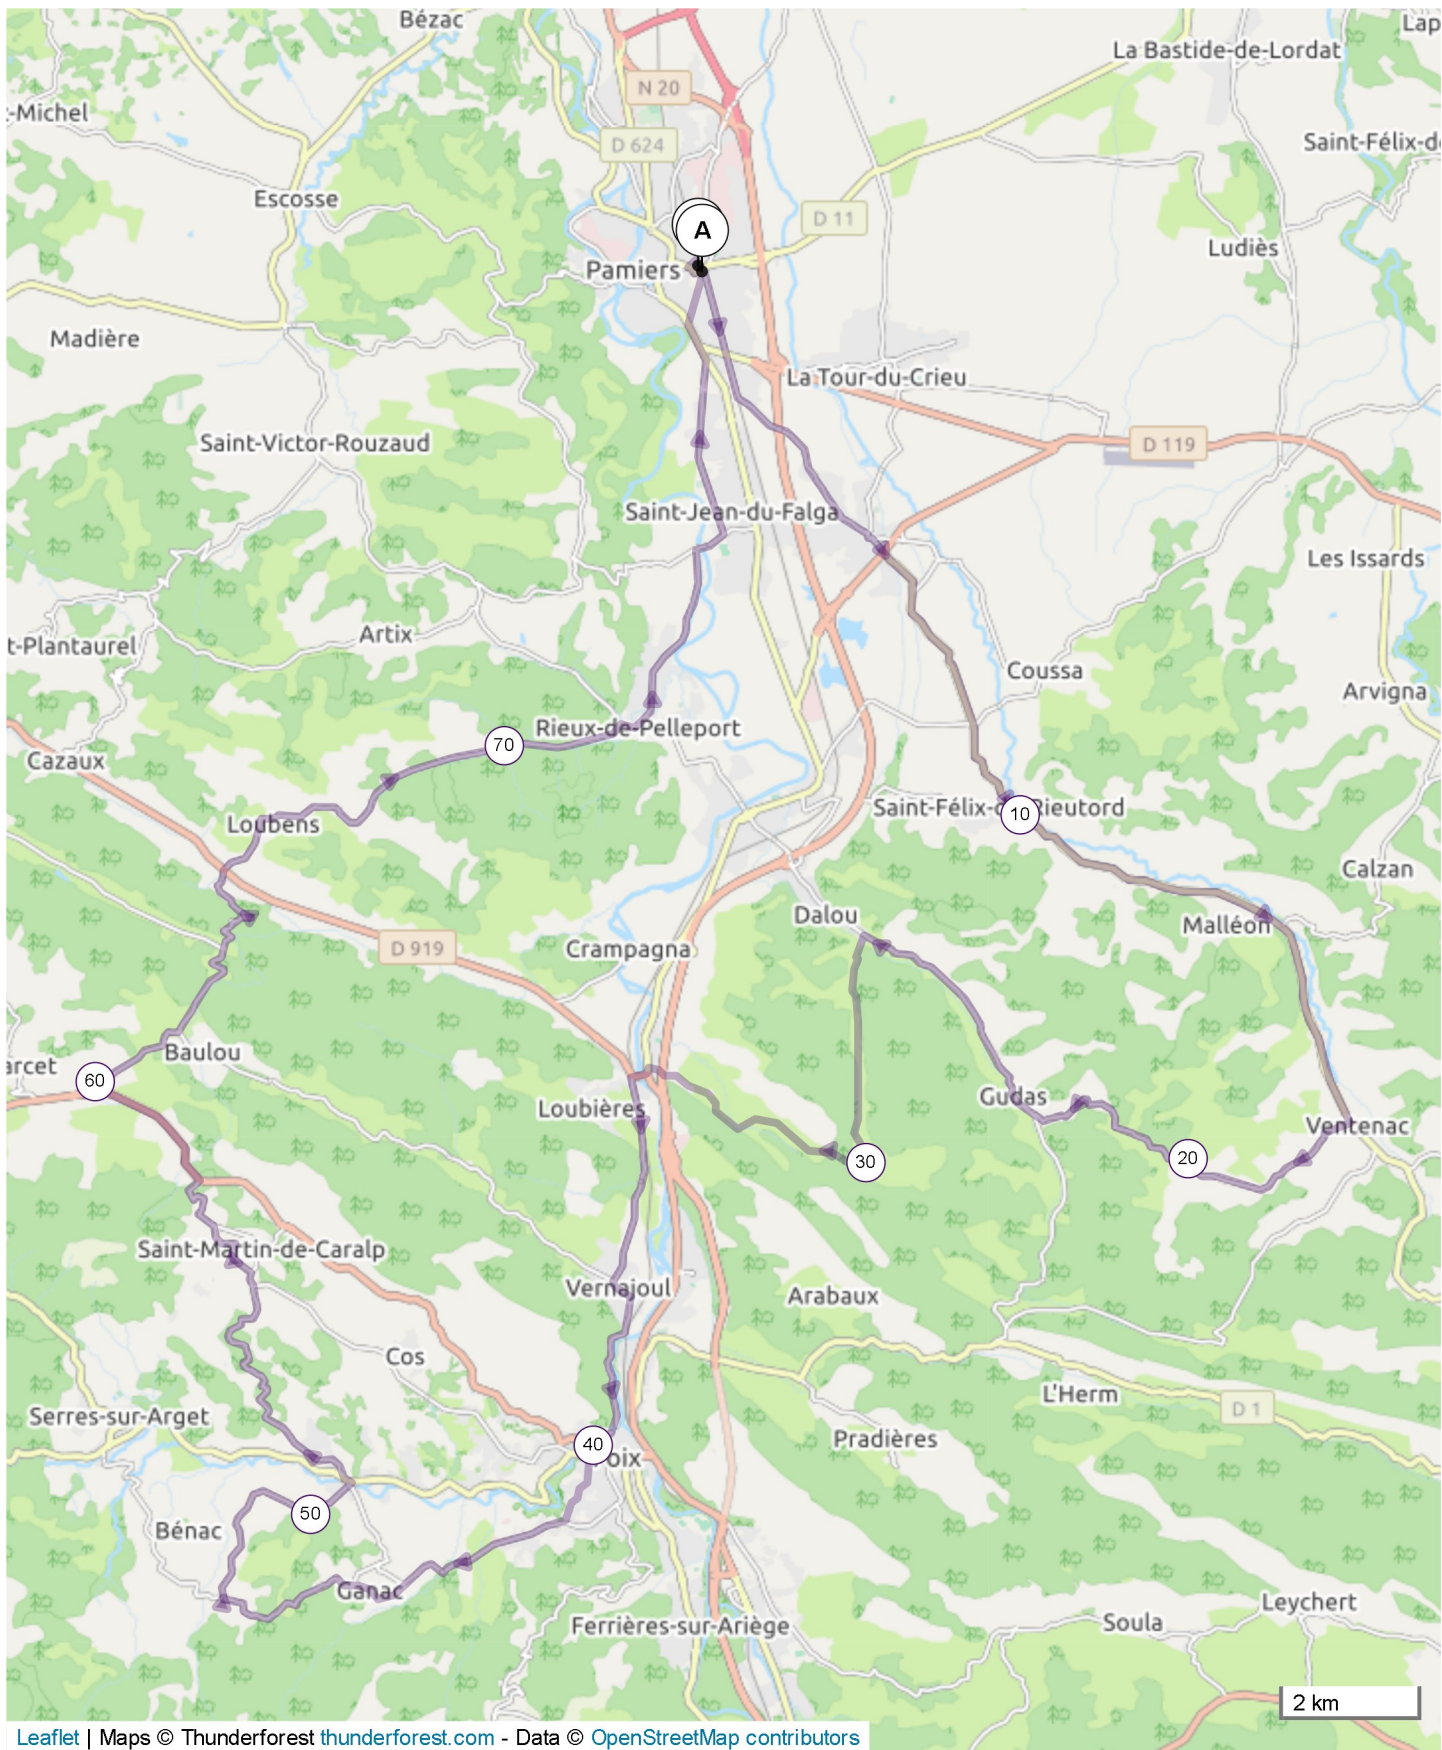

12234495 | Cyclisme - Route | Hebdo. 24

Pamiers -> Pamiers

79.29 km $\uparrow$ 1008 m $\downarrow$ 1008 m $\blacktriangle$ 297 m $\blacktriangle$ 613 m