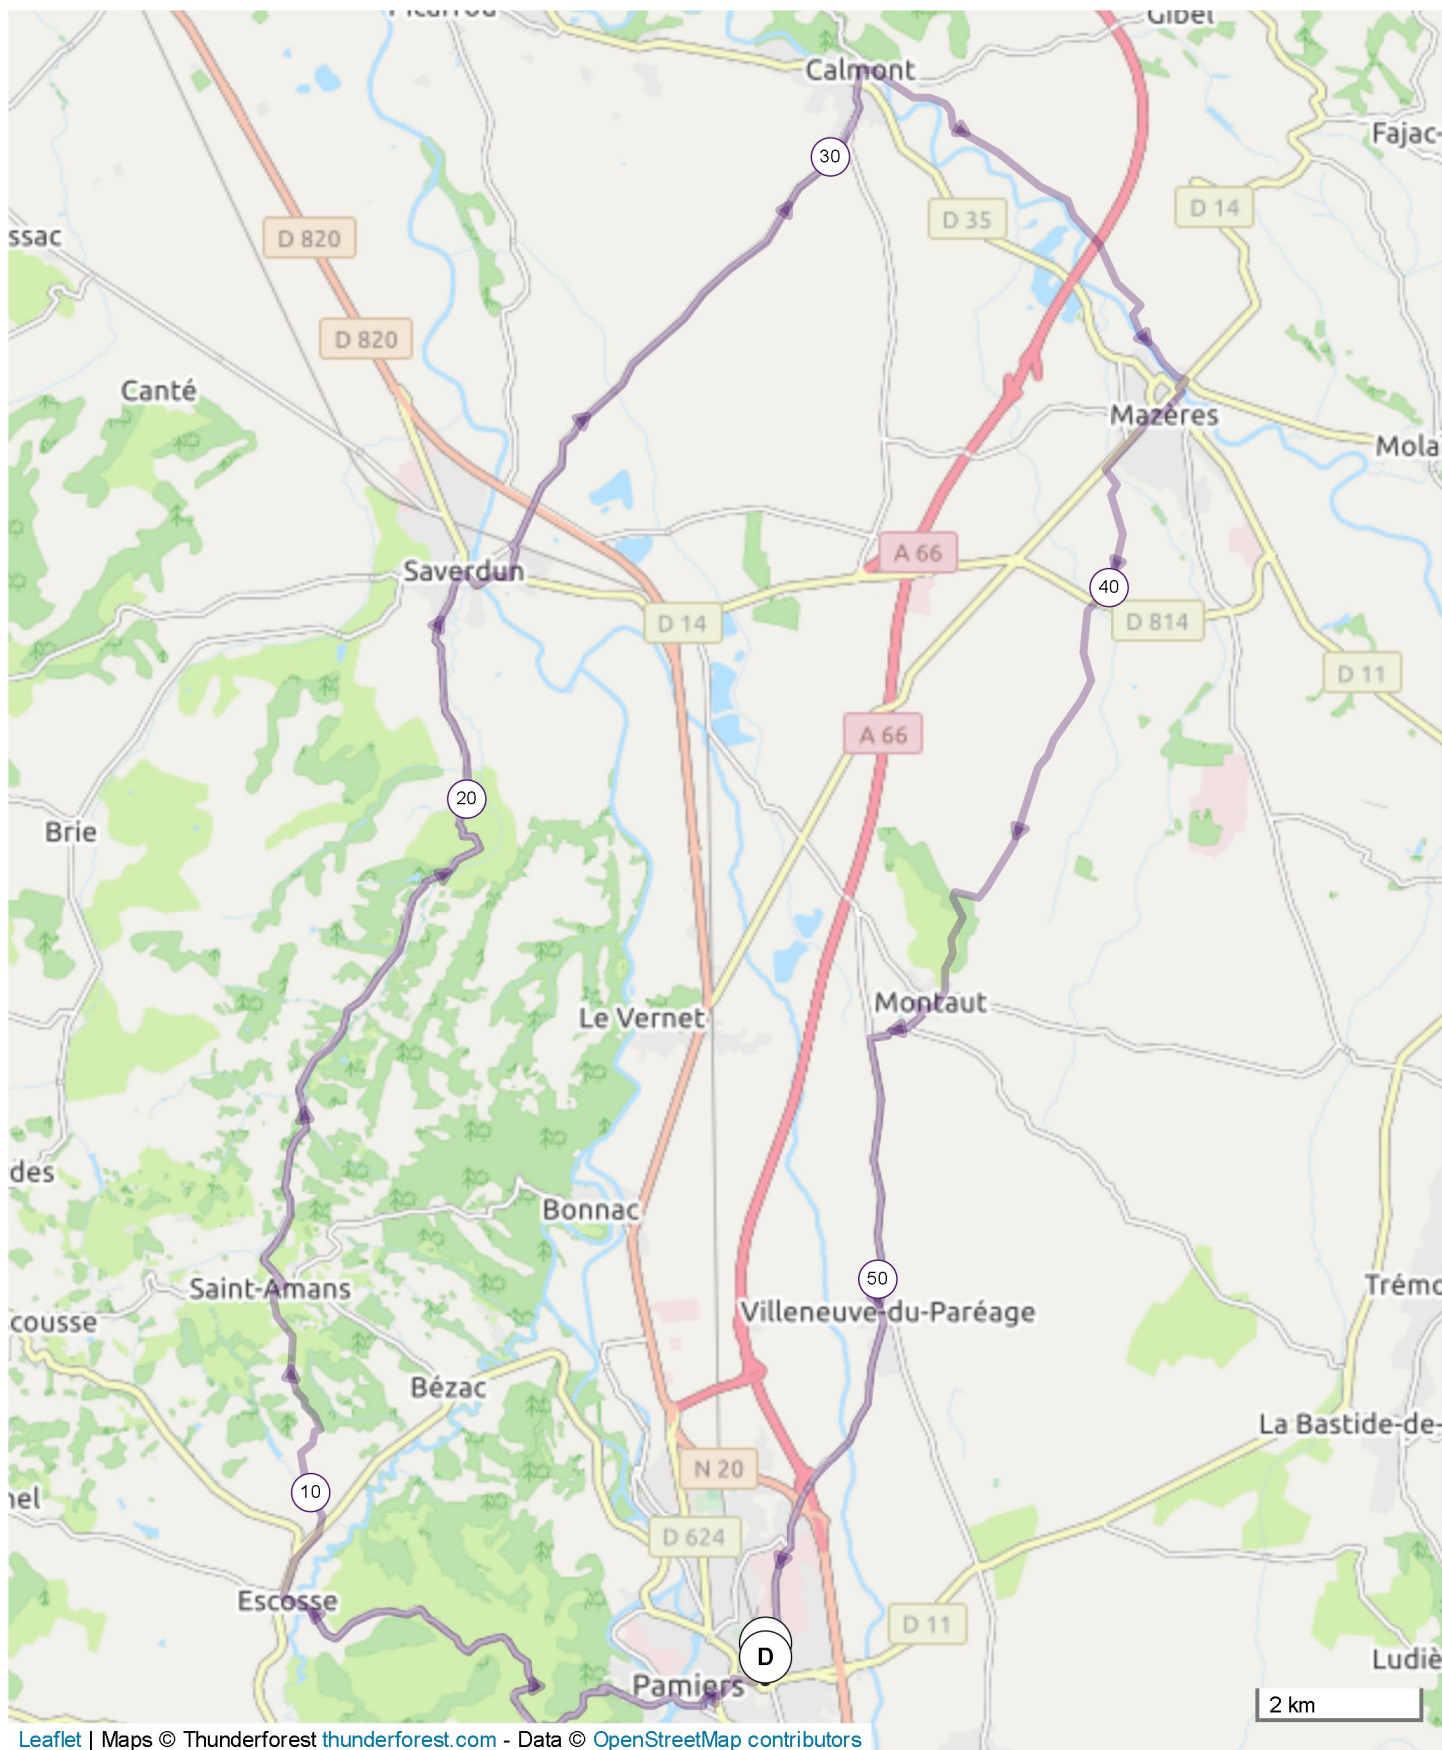

12240284 | Cyclisme - Route | Hebdo. 42

Pamiers -> Pamiers

55.339 km $\uparrow$ 430 m $\downarrow$ 431 m $\blacktriangle$ 215 m $\blacktriangle$ 432 m