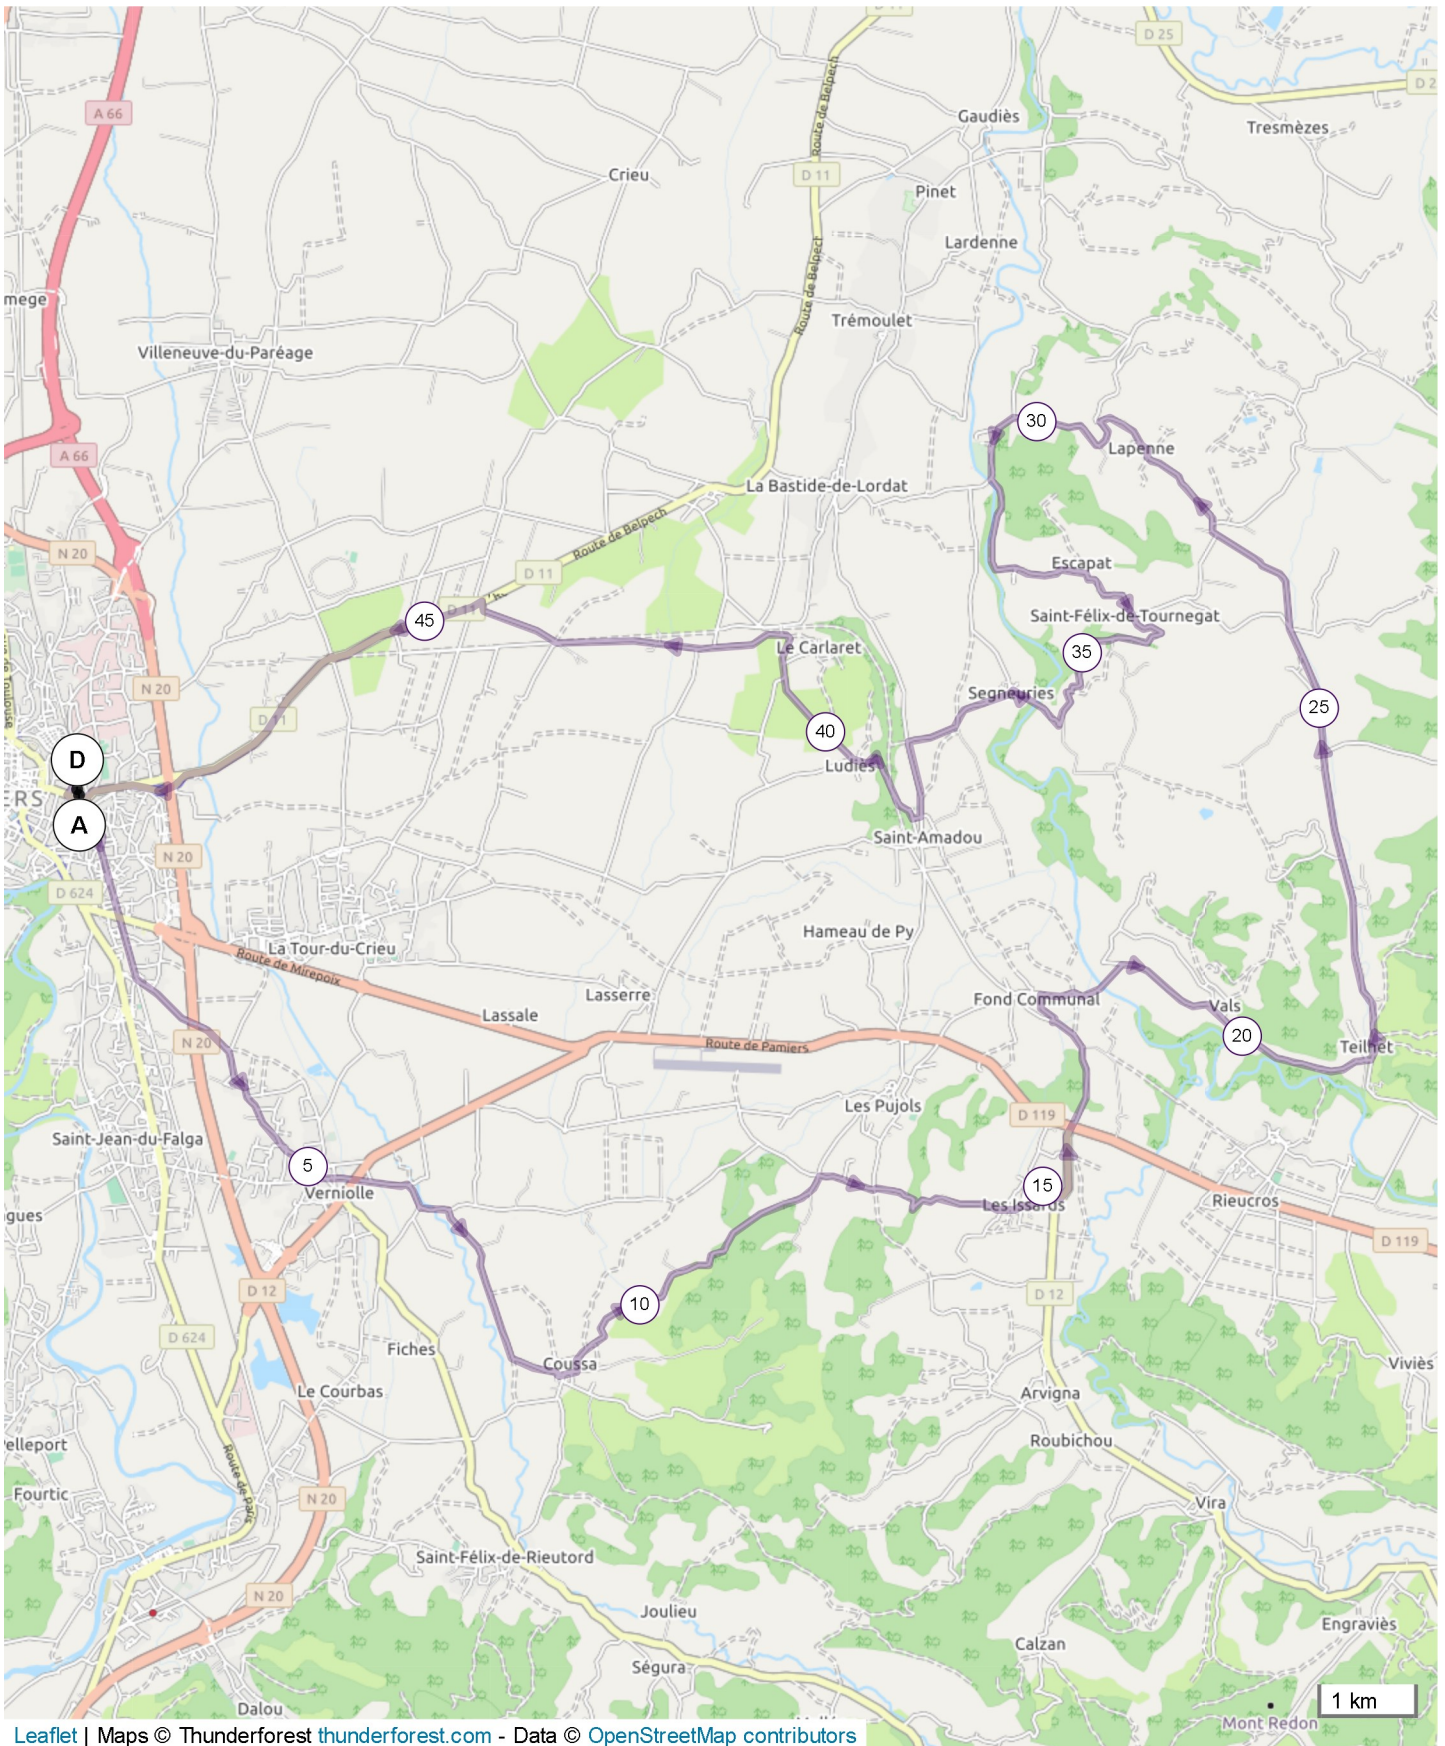

12212359 | Cyclisme - Route | Hebdo.14

Pamiers -> Pamiers

49.181 km $\uparrow$ 440 m $\downarrow$ 439 m $\blacktriangle$ 254 m $\blacktriangle$ 392 m