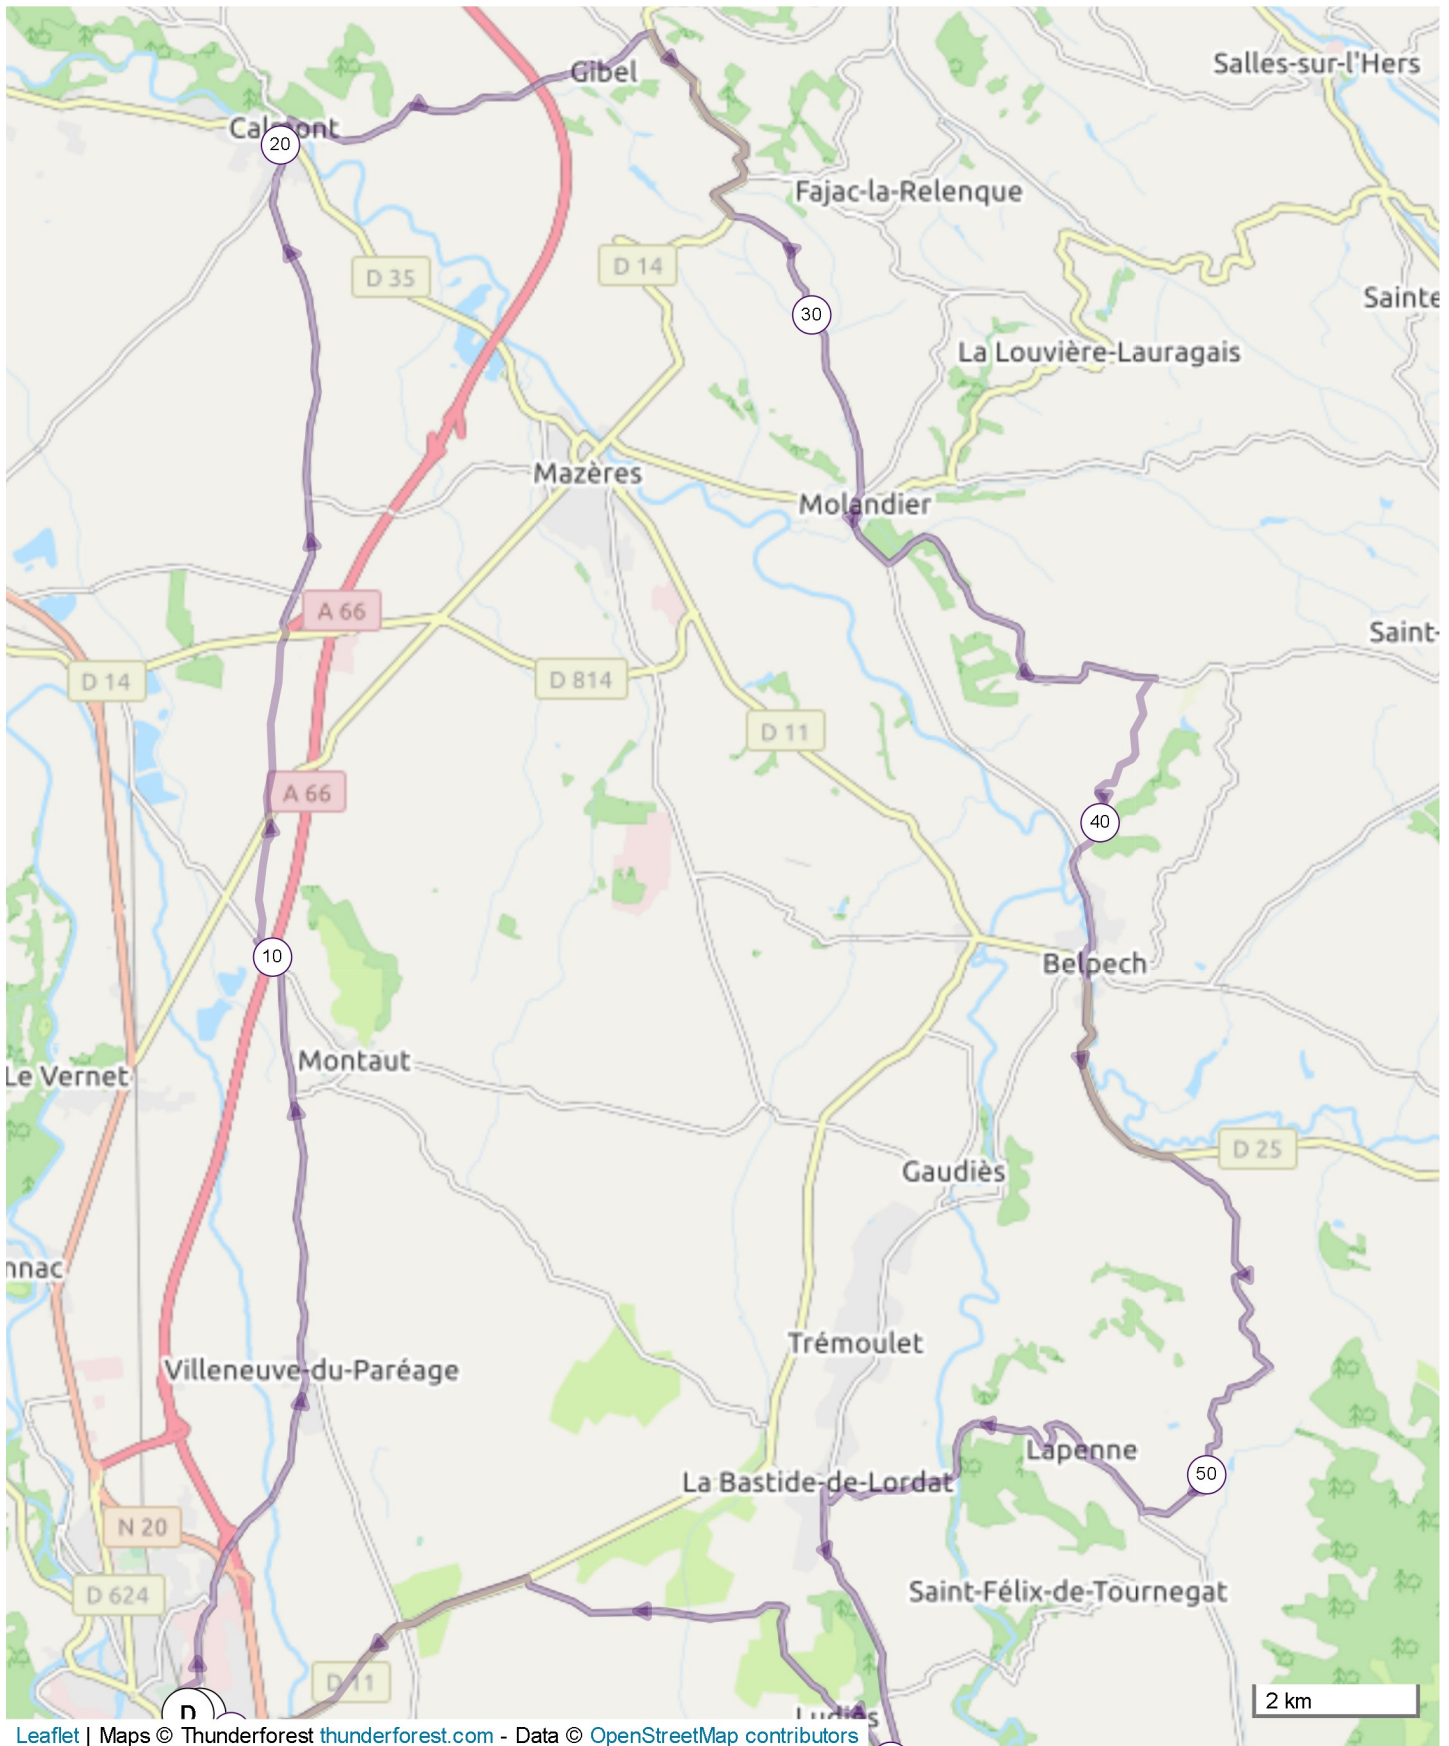

12240121 | Cyclisme - Route | Hebdo. 37

Pamiers -> Pamiers

70.38 km ↑ 697 m ↓ 697 m ▲ 213 m ▼ 372 m