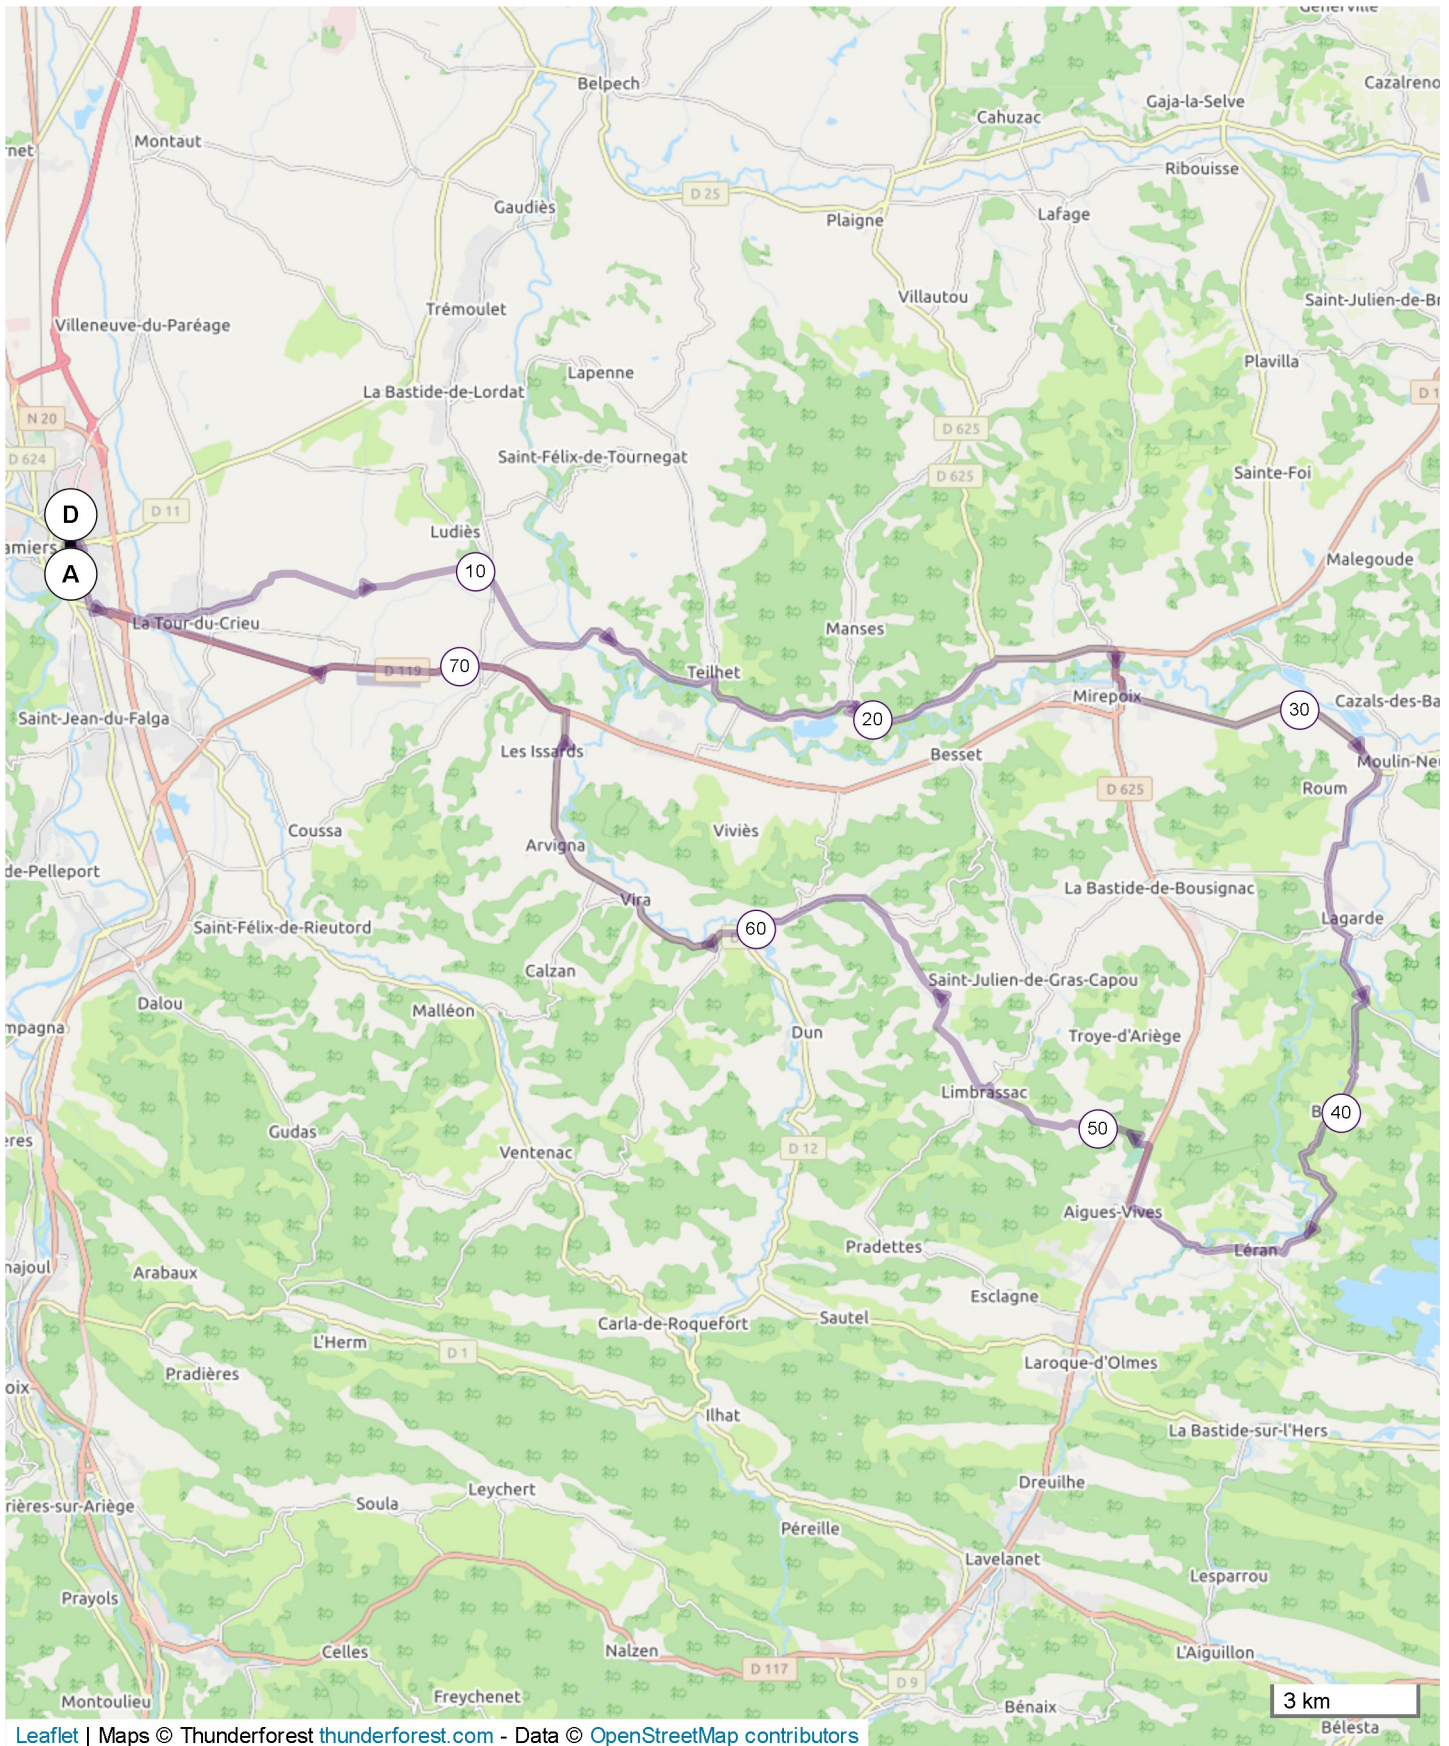

12212467 | Cyclisme - Route | Hebdo. 17

Pamiers -> Pamiers

178.991 km $\uparrow$ 557 m $\downarrow$ 556 m $\blacktriangle$ 264 m $\blacktriangle$ 469 m