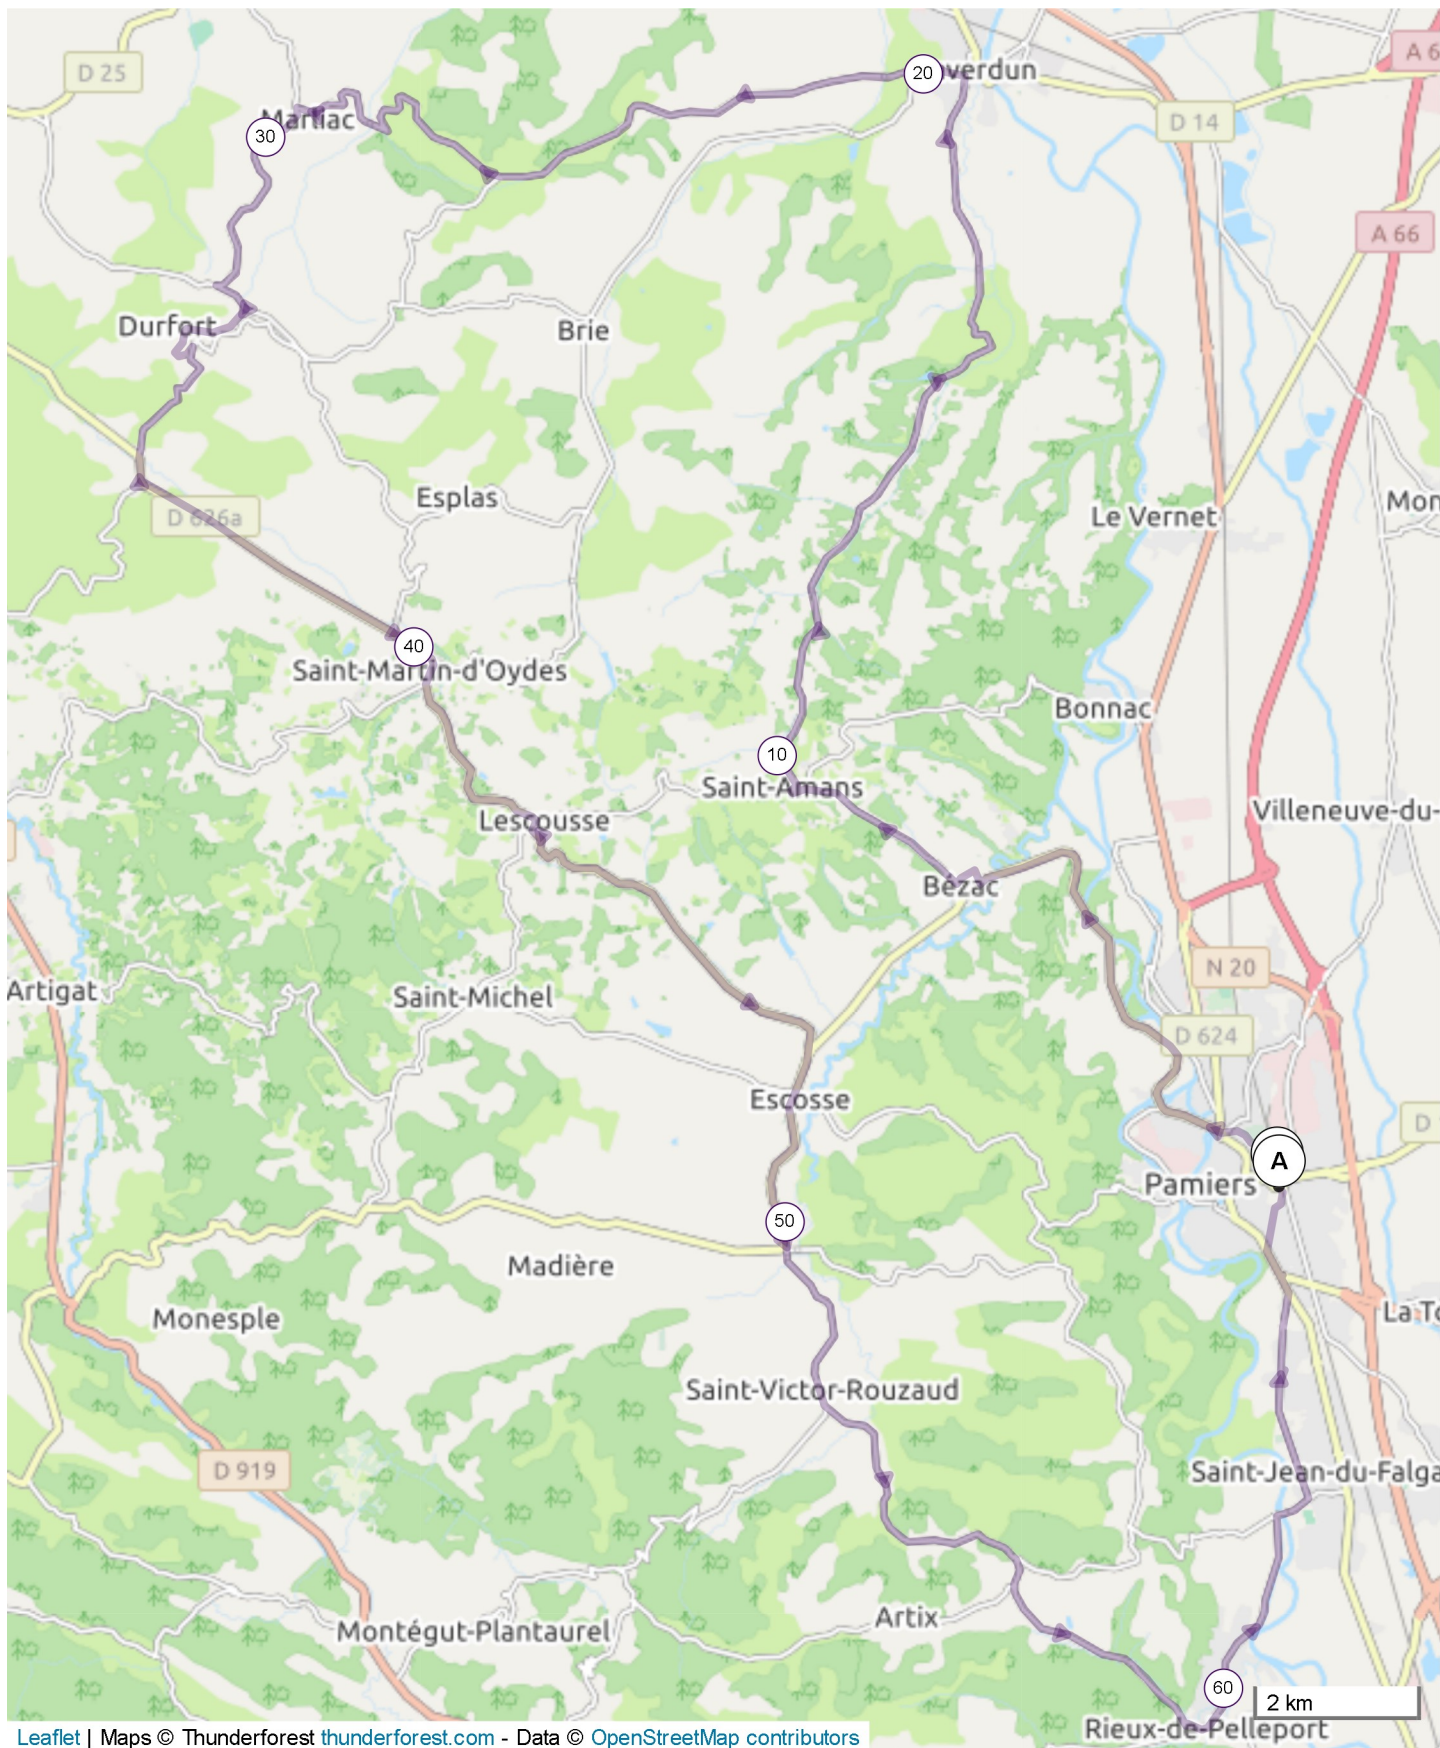

12237147 | Cyclisme - Route | Hebdo. 30

Pamiers -> Pamiers

66.837 km 674 m 672 m 239 m 429 m